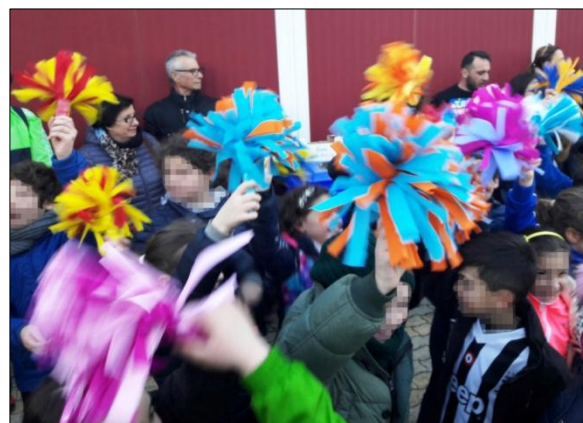

LA PARTITA DEL CUORE: CRONACA DELLA FESTA E FOTOGALLERY

E' stata una grande festa! Anzi... tre feste in una: la festa del papà, la festa dello Sport, la festa della Solidarietà!

Lunedì 19 marzo gli alunni della scuola primaria dell'Istituto "Scardigno – Savio", assieme alle loro famiglie, si sono recati in trasferta presso i campi di calcetto de "La macchia degli esperti" per disputare la Partita del cuore giocando con i loro "idoli". Dybala, Mertens, Icardi...? Noooo... i loro papà! I genitori, infatti, improvvisatisi terzini, portieri e centravanti, pronti a trascorrere un divertente pomeriggio con i figli e regalarsi un momento di serenità.

La manifestazione è iniziata con la sfilata dei partecipanti che, armati di coloratissimi pon pon, hanno sfilato marciando a ritmo di musica ed emulando le cheerleader delle scuole statunitensi.

La dirigente scolastica, Prof.ssa Nicoletta Paparella, ha presentato l'iniziativa e salutato i tantissimi genitori. E' intervenuto, in seguito, il Dott. Graziano Salvemini, presidente del

Passiamo alla cronaca. Le partite, della durata di 15 minuti circa, si sono disputate in 3 diversi campi di calcetto di varie dimensioni. Un vento leggero ha allontanato le nubi minacciose scongiurando il pericolo pioggia. Ciascun incontro ha visto schierate formazioni miste composte dai papà e dai bambini. Da segnalare una buona qualità del gioco espresso in campo da alcuni campioncini in erba. Tutte le squadre partecipanti hanno adottato il medesimo modulo tattico: il classico "TUTTI DIETRO IL PALLONE!"

Tantissime le mamme che, da brave supporter e fotoreporter, hanno immortalato i loro beniamini con filmati e fotografie!

Una vera e propria festa delle famiglie!

GUARDA LA GALLERY